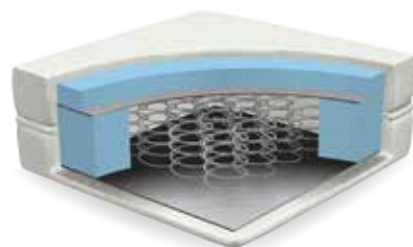

8.999,00^{kn}

Što je Boxspring?

Boxspring krevet, također poznat kao američki ili kontinentalni krevet, je sustav kreveta koji se sastoji od postolja s integriranim oprugama zbog kojih je podnica suvišna te dva madraca. Visokokvalitetni materijali i izrada garantiraju neizmjernu udobnost tijekom spavanja i apsolutno opušteno buđenje.

Čelična opružna jezgra

Sustavi boxspring kreveta, odnosno kreveti s dva madraca koriste upravo fleksibilnost i snagu podupiranja jezgre sa čeličnim oprugama različite elastičnosti koje su time i najvažniji dio kreveta. Čelik je čvrst i postojan materijal koji se polako zagrijava i isto tako polako hladi, otporan je na deformacije te dugo zadržava svoju elastičnost. Zbog tog svojstva čelika opružna jezgra madraca prilagođava se težini tijela i time podupire odnosno rasterećuje pojedine zone tijela. Na udobnost i potporu tijelu utječu kako broj opruga tako i šivanje opruga u džepiće da se zadrže u odgovarajućem položaju. Opruge su presvučene vunom, lateksom ili pjenom za dodatnu udobnost i mekan osjećaj prilikom ležanja.